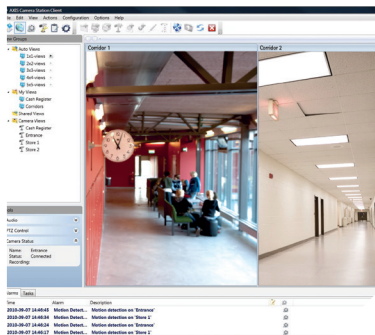

安迅士身為網路監控市場領導廠商並具備豐富的專業經驗，我們能提供您最完整合適的產品方案，充份滿足校園監控的各式需求。

創新獨特功能 全面滿足校園需求

安迅士獨特的尋光者技術

即使在複雜的照明條件下，也能提供出色的影像表現

- > 高感光度能提供出色的畫質與降噪能力
- > 在 0.5 lux 以上的環境能拍攝彩色影像
- > 在 0.08 lux 以上的環境能拍攝黑白影像

安迅士的長廊格式

提供您正確視角

- > 適用於需要垂直視野的場景
- > 使用 9:16 的畫面比例以最大化畫質
- > 避免浪費頻寬與儲存空間
- > 適合玄關與走廊使用

避免破壞與竄改

周全防護

- > 更強大、更具保護性的金屬外殼
- > 弧形外殼能防止攝影機視野遭到遮蔽
- > 內嵌式安裝

主動式防破壞警報

新世代智慧影像

- > 自動偵測試圖破壞正常操作的行為，包括改變方向、阻擋、遮蓋，並警示使用者
- > 當攝影機失焦或故障時傳送警報
- > 攝影機被移出原本設定角度的警報功能選擇

HDTV 網路攝影機

所有細節都至關重要